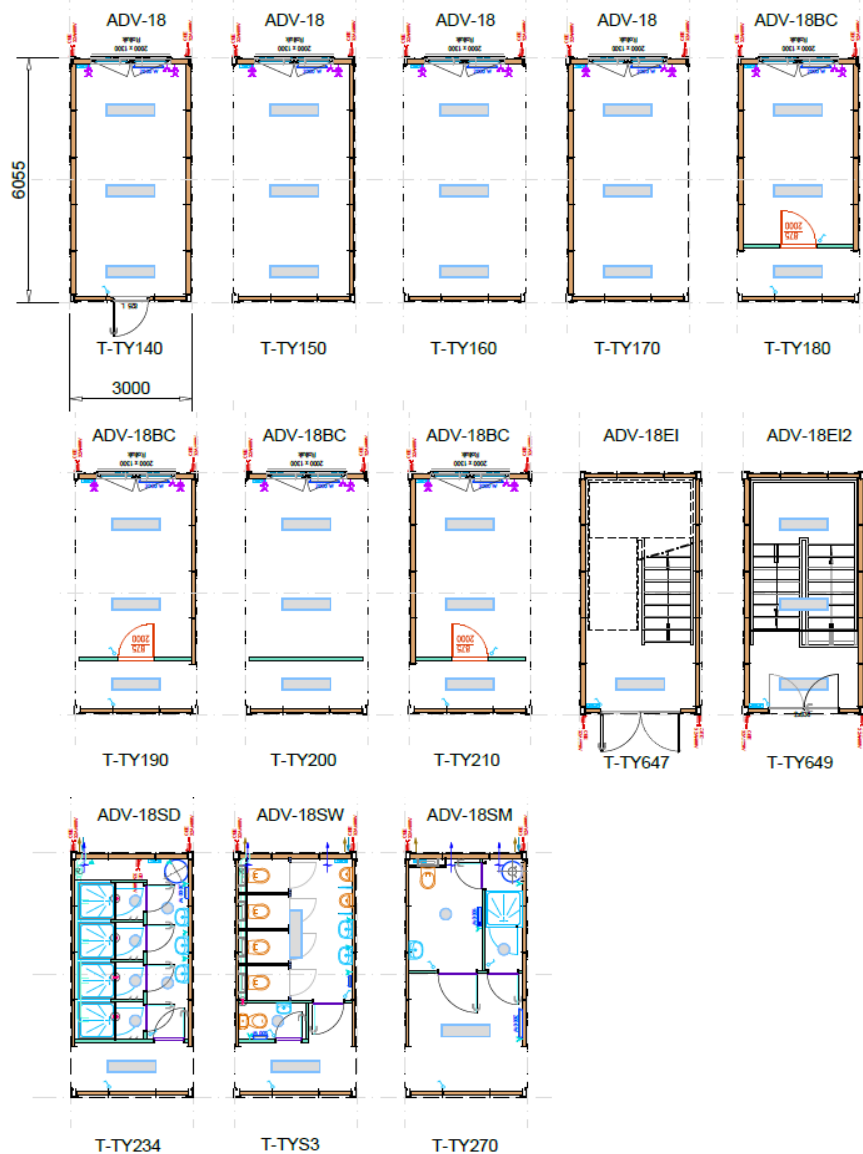

ADVANCE T-TY

Deze flexibele units, met verwisselbare wandpanelen die extra geïsoleerd zijn, maken het u mogelijk een gebouw op maat samen te stellen. Dit type units laat u toe een gebouw van **maximaal twee verdiepingen** (begane grond en één extra bovenverdieping) op te bouwen.