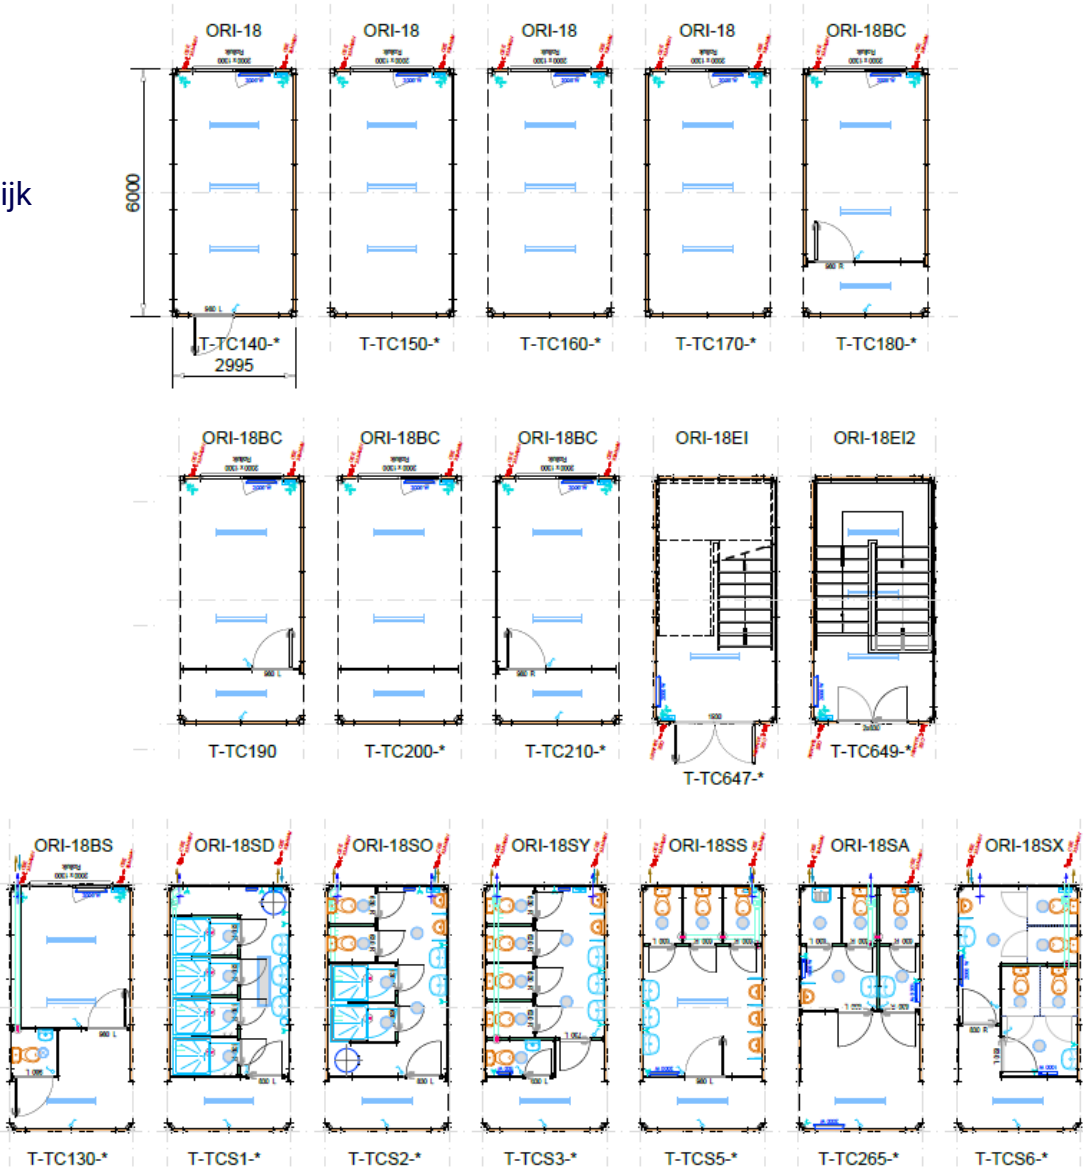

Origin TCM

Dit model van **18 m²** biedt een robuuste ruimte aangepast aan de vereisten van een werf. Door de openingen in de bodemplaat kan deze unit gemakkelijk geplaatst worden op een werf door een heftruck. Verhuizen, met een kraan is dus niet nodig.