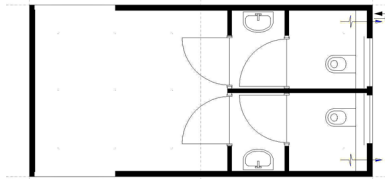

Sanitairunit