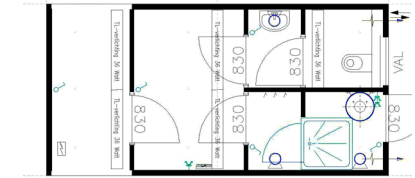

# Algeco Advance Flash

UNITS - 9M<sup>2</sup>

Inkomunit

UNITS - 18M<sup>2</sup>

Lege vergaderzaal

Lege kantoorunit met gang

Binnentrap met bordes

UNITS - 18M<sup>2</sup>

Kantoorunit met toilet

Sanitairunit

Sanitairunit

Sanitairunit

UNITS - 18M<sup>2</sup>

Sanitairunit

Sanitairunit

Sanitairunit